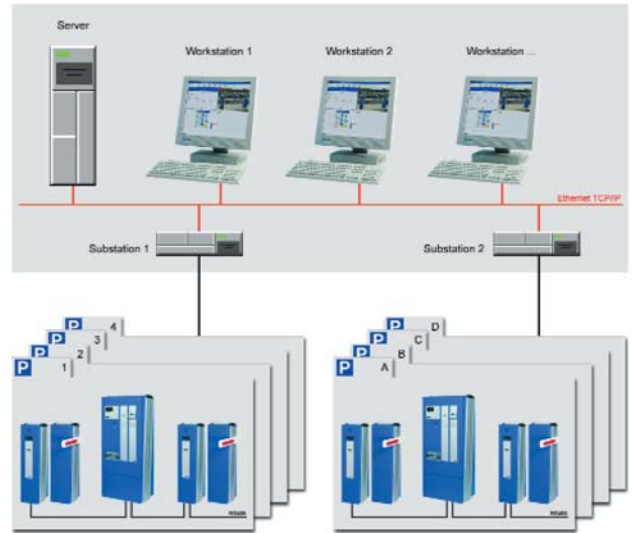

ORION

From our range of systems:
Management System
ZMS

Orion. 최고의 주차시스템!

세련된 디자인 우수한 내구성, 사용자 친화적인 스위스 ORION은 오늘날 최고의 주차시스템입니다.

Orion은 당신의 귀중한 주차공간을 보다 효율적으로 관리해 줍니다.

Orion 시스템은 확장성이 뛰어납니다.

작은 주차장부터 대형 프로젝트까지 어떤 주차 시스템에도 최적의 설치, 확장이 가능합니다.

Management System ZMS

기본무인시스템 설치

■무인시스템의 서버연결

개요 (General)

Zeag Management System(ZMS)은 하나의 주차장뿐만 아니라 네트워크를 통한 좀더 효율적인 이익을 추구할 수 있는 주차관리에 대한 새로운 표준을 제시합니다. ZMS는 사용하기 쉬운 기능과 포괄적인 신뢰성을 결합했으며, Zeag(Orion)의 각주변장치의 독자적인 중앙처리 유닛들과의 실시간 통신을 가능하게 합니다. 각각의 시스템은 시스템별로 분류할 수 있으며 체계로 나타낼 수도 있습니다.

운영시스템과 소프트웨어 (Operating System/Software)

ZMS 소프트웨어 패키지는 마이크로 소프트 윈도우와 마이크로 소프트 SQL에 기초하고 있다. 그 소프트웨어는 포괄적인 단위(모듈)로 만들어진다. 사용하기 쉬운 그래픽 인터페이스와 새로운 데이터베이스 관리 도구는 능률적인 작업환경을 만들어 준다. 또한 시스템에 대한 모든 접근은 암호화 되어 보호되며 모든 접근 내용은 순서대로 기록되어진다.